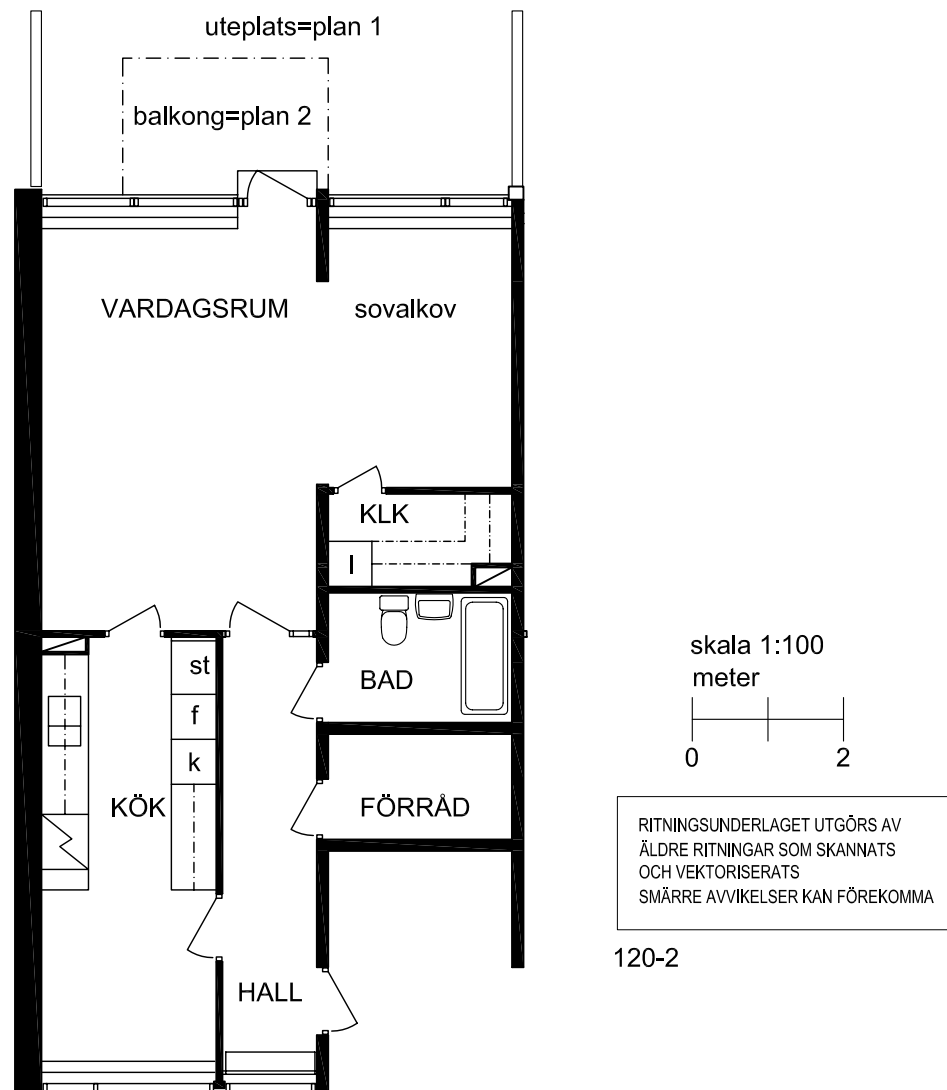

KV FJÄLLKON ÖSTERSUND

SOLLIDENVÄGEN 71-97

LÄGENHET 1 Rok 58m²

8041	: hus E- plan 1	8061	: hus F- plan 1	8083	: hus H- plan 1
8043	: hus E- plan 2	8063	: hus F- plan 2	8085	: hus H- plan 2
8046s	: hus E- plan 1	8066s	: hus F- plan 1	8088s	: hus H- plan 1
8048s	: hus E- plan 2	8068s	: hus F- plan 2	8090s	: hus H- plan 2
8049	: hus E- plan 1	8069	: hus F- plan 1	8091	: hus J- plan 1
8051	: hus E- plan 2	8071	: hus F- plan 2	8093	: hus J- plan 2
8054s	: hus E- plan 1	8074s	: hus F- plan 1	8096s	: hus J- plan 1
8056s	: hus E- plan 2	8076s	: hus F- plan 2	8098s	: hus J- plan 2
8057	: hus E- plan 1	8077	: hus F- plan 1		
8059	: hus E- plan 2	8079	: hus F- plan 2		

(s=spegelvänd)