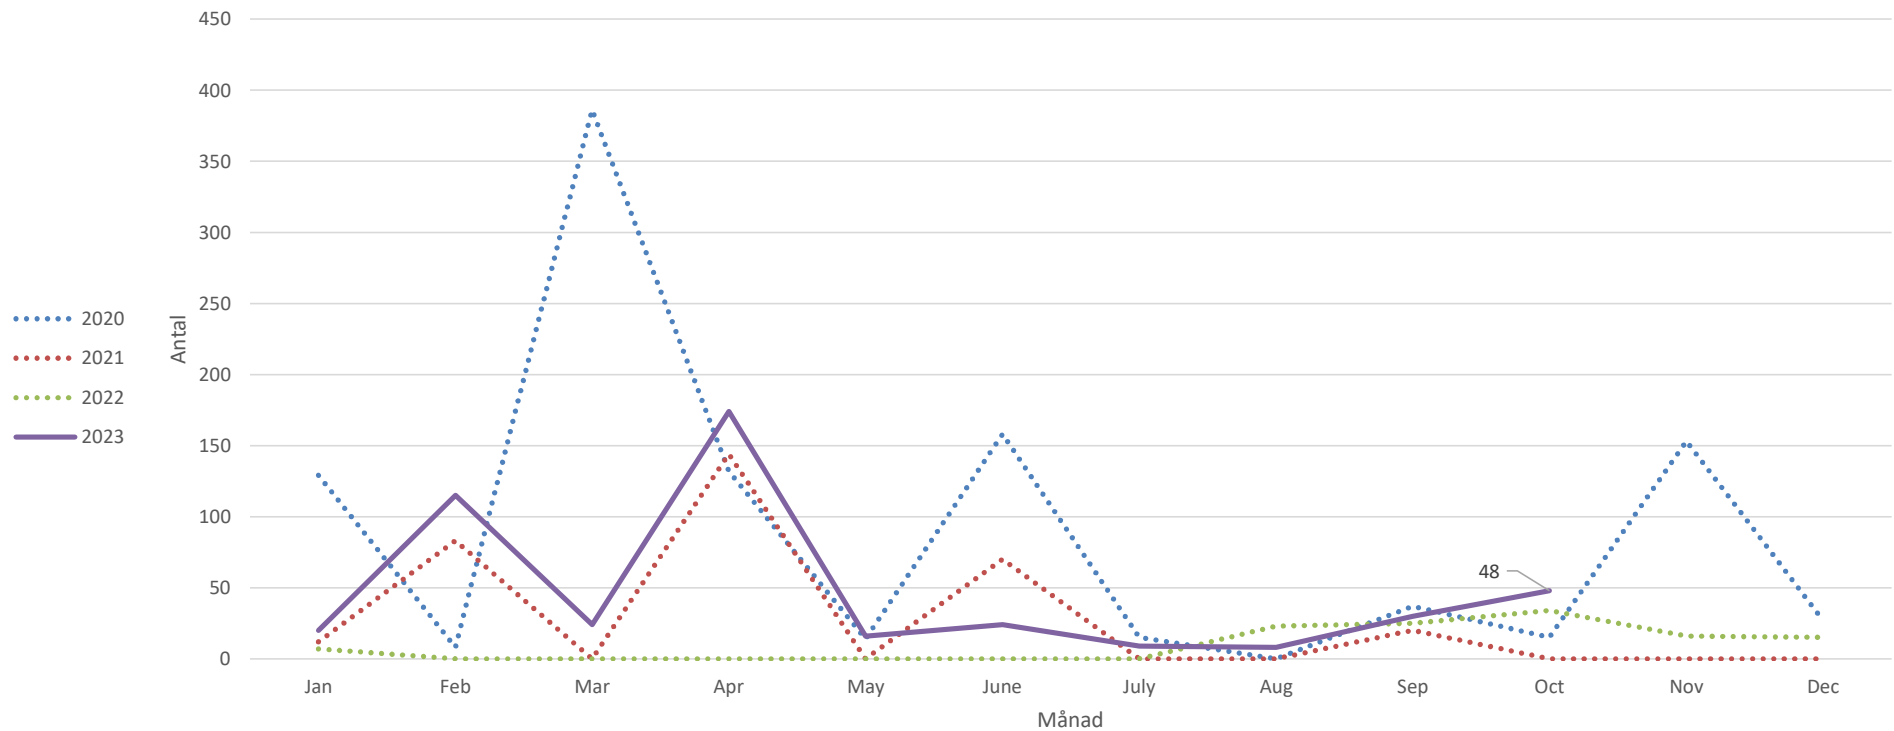

Näringslivsdialog

Statistik November

Andelen inskrivna arbetslösa - oktober 2023. Fördelat på kommun

Antal varslade i Jämtlands län. Kumulativt per år.

Antal varsel per månad 2020-2023. Jämtlands län.

Antal konkurser i Jämtlands län 2020- okt 2023

Barometerindikatorn: stämningssläget i svensk ekonomi.

Indikatorn är en sammanvägning av frågorna som ingår i konfidensindikatorerna för företag och hushåll.