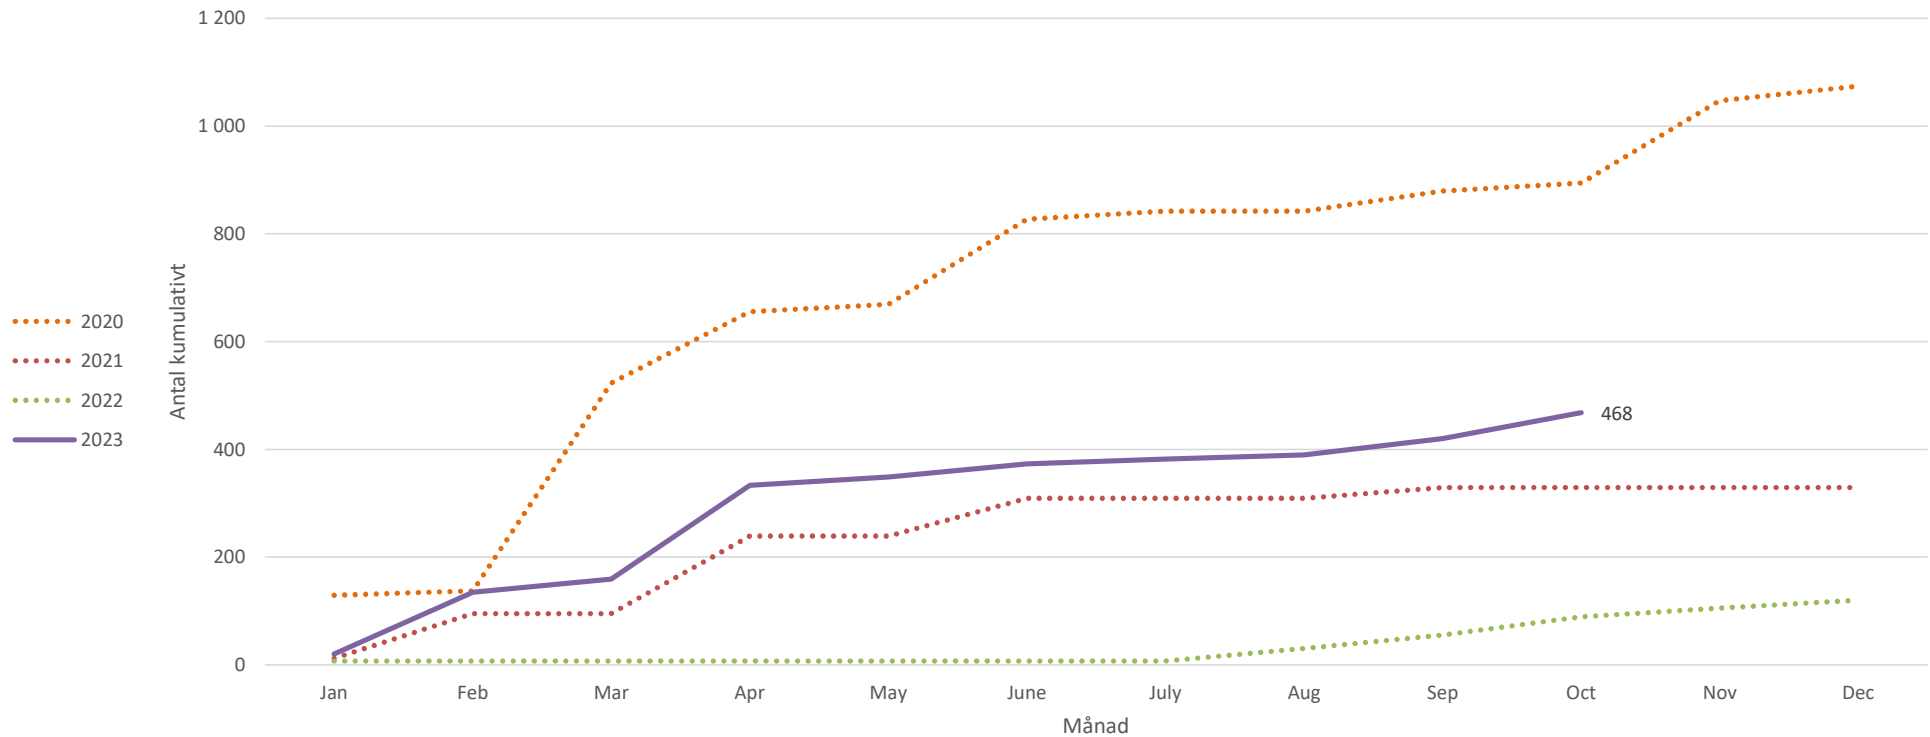

Näringslivsdialog

Statistik November

Andelen inskrivna arbetslösa - oktober 2023. Fördelat på kommun

Antal varslade i Jämtlands län. Kumulativt per år.

Antal varsel per månad 2020-2023. Jämtlands län.

Antal konkurser i Jämtlands län 2020- okt 2023

Barometerindikatorn: stämningssläget i svensk ekonomi.

Indikatorn är en sammanvägning av frågorna som ingår i konfidensindikatorerna för företag och hushåll.