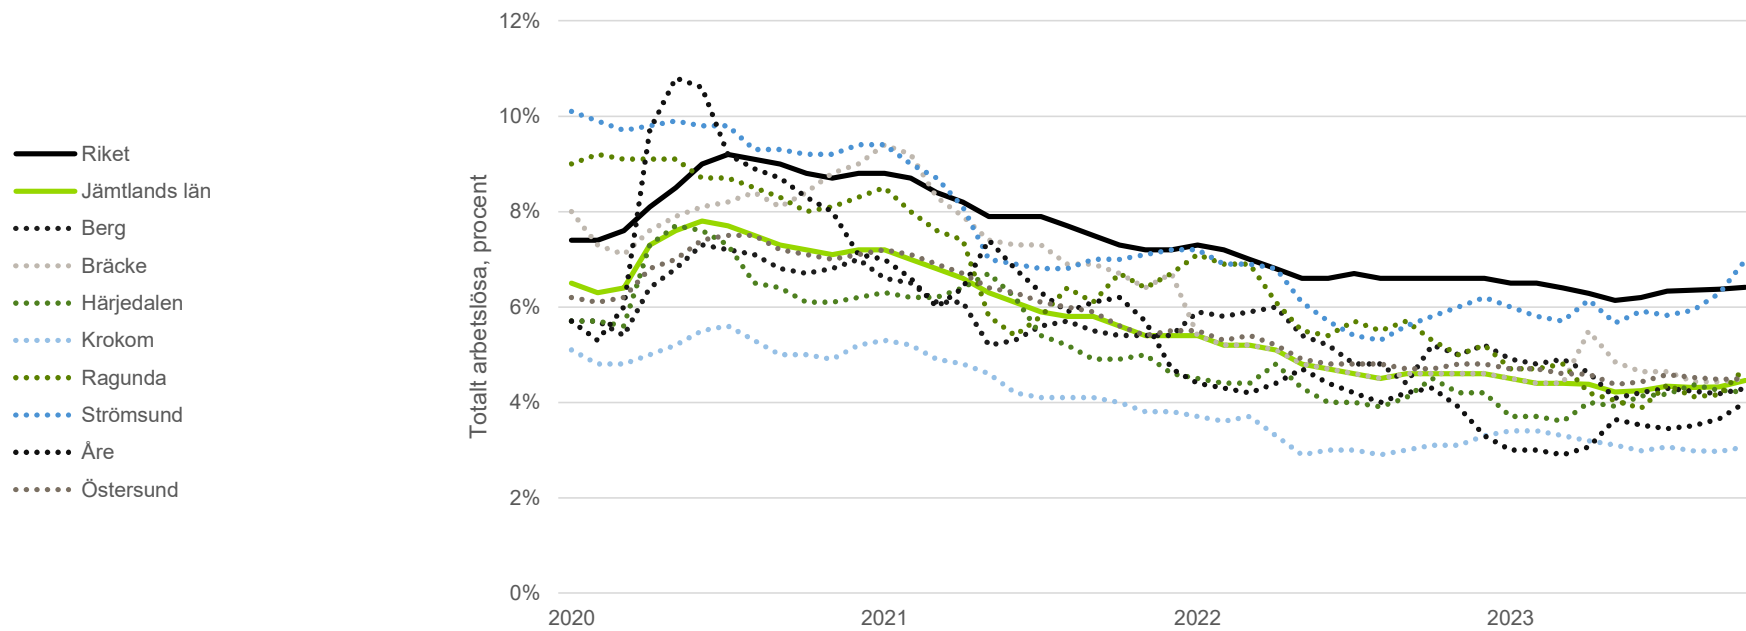

Näringslivsdialog

Statistik November

Andelen inskrivna arbetslösa - oktober 2023. Fördelat på kommun

Antal varslade i Jämtlands län. Kumulativt per år.

Antal varsel per månad 2020-2023. Jämtlands län.

Antal konkurser i Jämtlands län 2020- okt 2023

Barometerindikatorn: stämningssläget i svensk ekonomi.

Indikatorn är en sammanvägning av frågorna som ingår i konfidensindikatorerna för företag och hushåll.