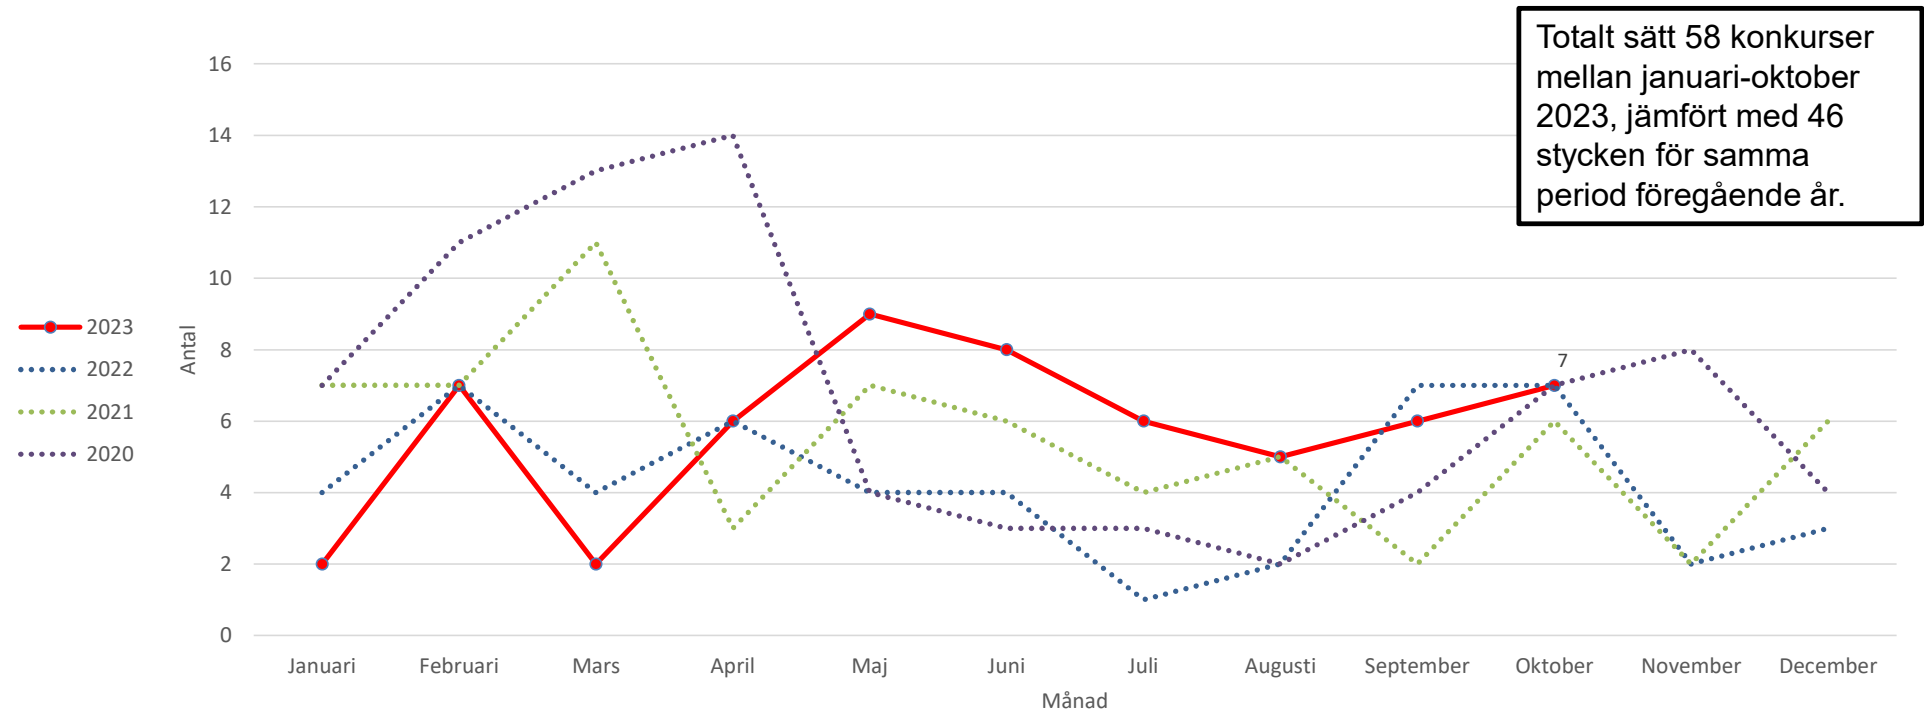

Näringslivsdialog

Statistik November

Andelen inskrivna arbetslösa - oktober 2023. Fördelat på kommun

Antal varslade i Jämtlands län. Kumulativt per år.

Antal varsel per månad 2020-2023. Jämtlands län.

Antal konkurser i Jämtlands län 2020- okt 2023

Barometerindikatorn: stämningssläget i svensk ekonomi.

Indikatorn är en sammanvägning av frågorna som ingår i konfidensindikatorerna för företag och hushåll.