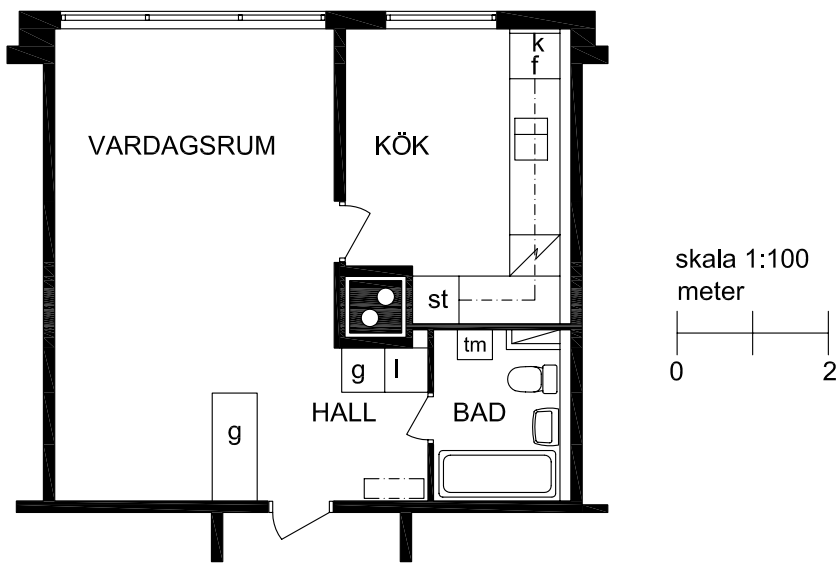

KV SPARBOKEN ÖSTERSUND

HUS D NORRA GRÖNGATAN 8 A-B

MELLANLÄGENHET 1 Rok 40m²

8050 : plan 1
8053 : plan 2
8056 : plan 3

RITNINGUNDERLAGET UTGÖRS AV
ÄLDRE RITNINGAR SOM SKANNATS
OCH VEKTORISERATS
SMÄRRE AVVIKELSER KAN FÖREKOMMA