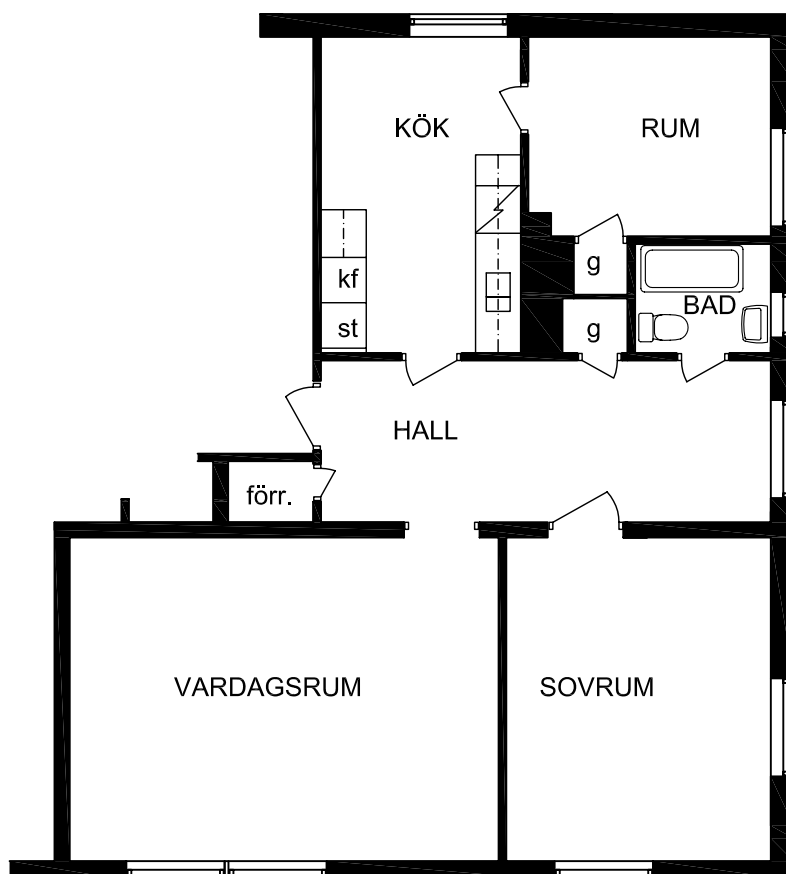

KV BIET 8 ÖSTERSUND

KYRKGATAN 7

LÄGENHET 3rok 77m²

8013 : plan 1
8015 : plan 2

skala 1:100
meter

RITNINGUNDERLAGET UTGÖRS AV
ÄLDRE RITNINGAR SOM SKANNATS
OCH VEKTORISERATS
SMÄRRE AVVIKELSER KAN FÖREKOMMA

090-2